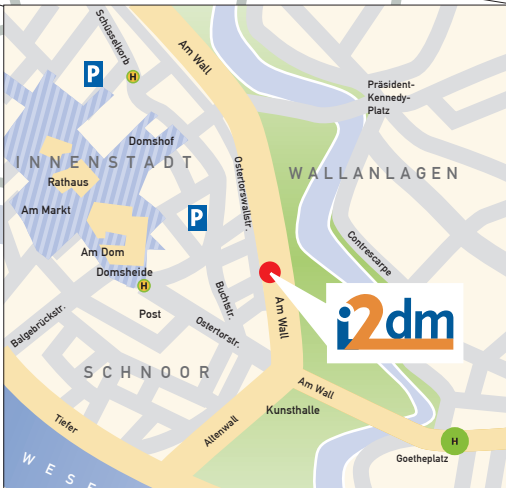

BÜRGERWEIDE
CCB/Messezentrum

HAUPTBAHNHOF

WESER

INNENSTADT

Bremerhaven

Bremen-Universität

WESER

i2dm consulting & development gmbh
Am Wall 196, 28195 Bremen
Tel. (0421) 243 49-10

AIRPORT
BREMEN

Bremer Kreuz

Hamburg

Hannover

Bremen-
Hemelingen

Bremen-Arsten

Minden

Osnabrück